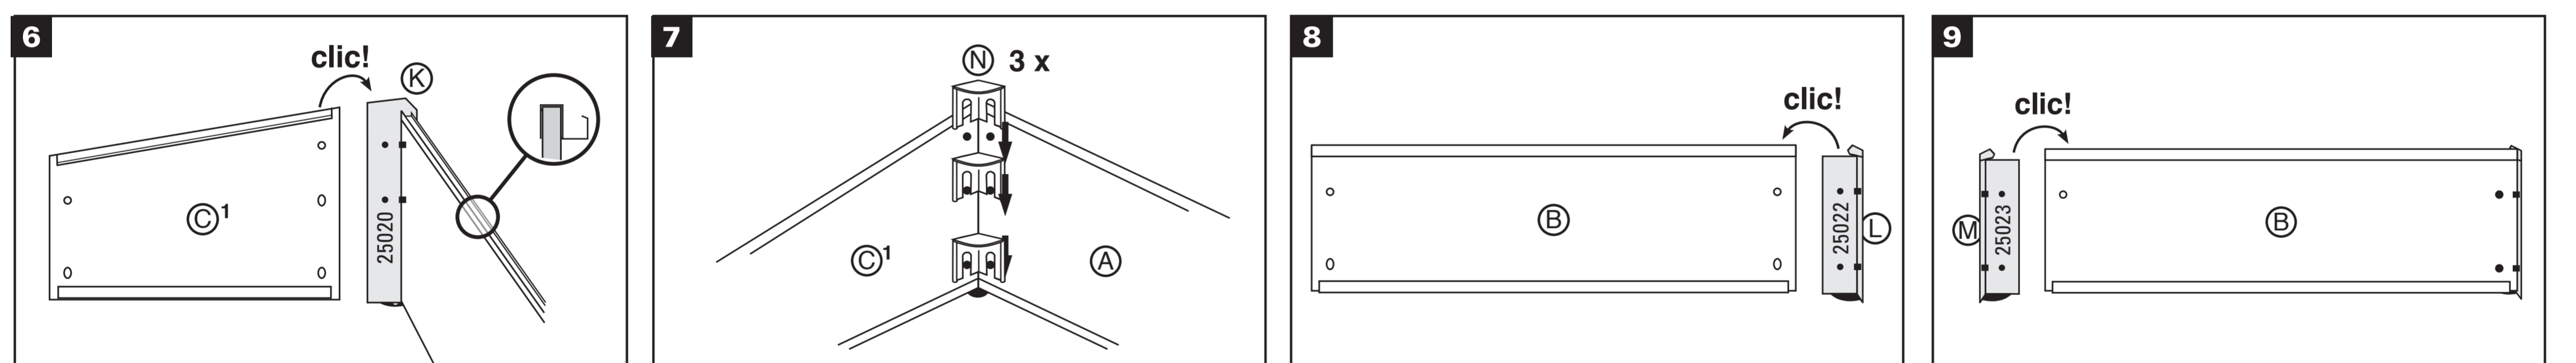

DK – Vejledningen skal læses inden påbegyndelse og gemmes til senere brug.
PE-embalagen er ikke legetøj for børn – Fare for at blive kvælet! Efter åbning skal emballagen straks bortskaffes i recyclingindsamling. PE er miljøvenligt og giftigt.
Plejevejledning: Dette JUWEL-kvalitetsprodukt er fremstillet af vejrbestandige materialer og kan uden videre afsprøjtes med en have slang. Må ikke gøres ren med skarpe, ru genstande eller aggressive rengøringsmidler!
N – Les bruksanvisningen før monteringen og oppbevar den for senere bruk.
PE-emballasjen er ikke barnleketøy – kveiningfare! Emballasjen skal

1 x	1 x	2 x	1 x	2 x	2 x	2 x	2 x	2 x
21511	21510	21507	52512	52189	52176	52184	52161	52186

1 x	1 x	1 x	1 x	1 x	2 x	4 x	2 x	1 x	1 x	4 x
25035	25030	25028	25029	25033	25787	26104	25534	26782	25940	26808

! WARNING: Fenster bei Wind schließen und Fensterhebel verriegeln!
! WARNING: Close the windows and lock the catches when it is windy!
! ATTENTION: En cas de vent, fermer les fenêtres et accrocher les aérateurs!

JUWEL H. Wüster GmbH
A-6460 Imst, Industriezone 19 oder
D-82467 Garmisch-Partenkirchen, Bahnhofstraße 31
kund@juwel.com · www.juwel.com