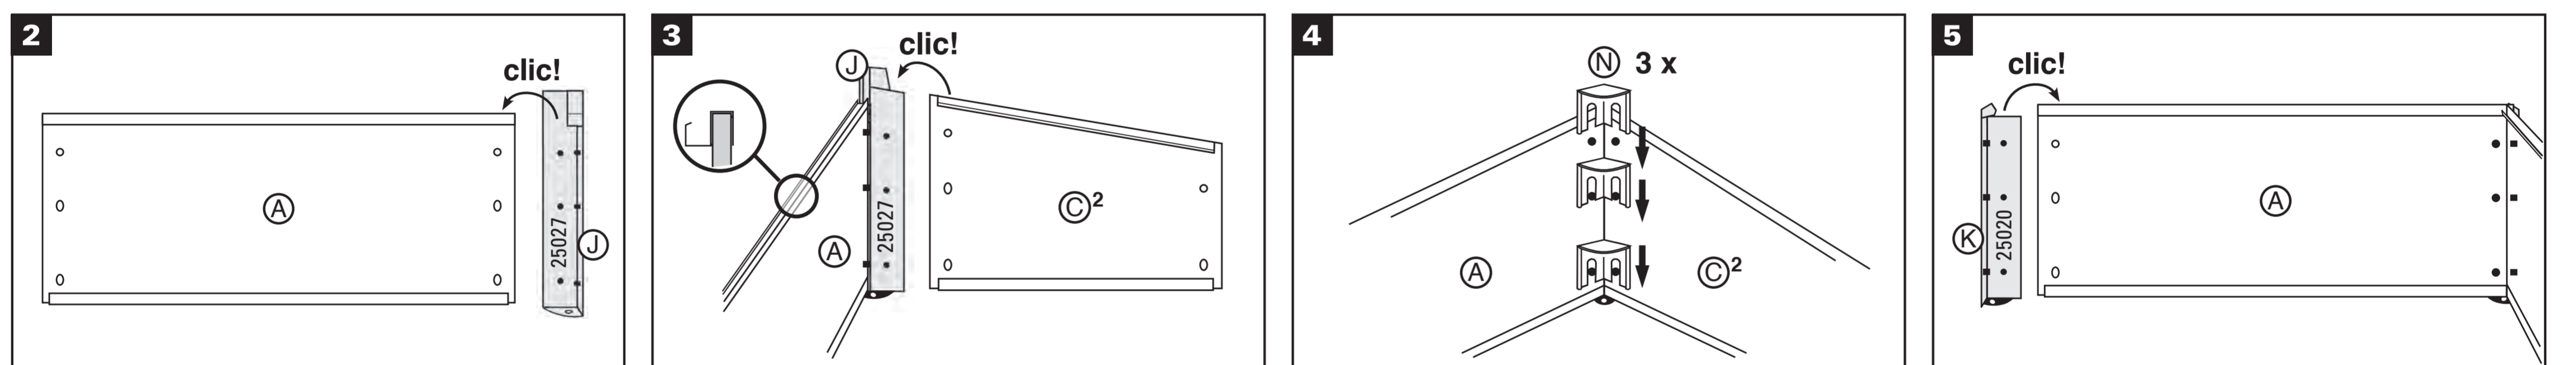

DK – Vejledningen skal læses inden påbegyndelse og gemmes til senere brug.
PE-embalagen er ikke legetøj for børn – Fare for at blive kvælet! Efter åbning skal emballagen straks bortskaffes i recyclingindsamling. PE er miljøvenligt og giftigt.
Plejevejledning: Dette JUWEL-kvalitetsprodukt er fremstillet af vejrbestandige materialer og kan uden videre afsprøjtes med en have slang. Må ikke gøres ren med skarpe, ru genstande eller aggressive rengøringsmidler!
N – Les bruksanvisningen før monteringen og oppbevar den for senere bruk.
PE-emballasjen er ikke barnleketøy – kveiningfare! Emballasjen skal

1 x	1 x	2 x	1 x	2 x	2 x	2 x	2 x	2 x
21511	21510	21507	52512	52189	52176	52184	52161	52186

1 x	1 x	1 x	1 x	1 x	2 x	4 x	2 x	1 x	1 x	4 x
25035	25030	25028	25029	25033	25787	26104	25534	26782	25940	26808

! WARNING: Fenster bei Wind schließen und Fensterhebel verriegeln!
! WARNING: Close the windows and lock the catches when it is windy!
! ATTENTION: En cas de vent, fermer les fenêtres et accrocher les aérateurs!

JUWEL H. Wüster GmbH
A-6460 Imst, Industriezone 19 oder
D-82467 Garmisch-Partenkirchen, Bahnhofstraße 31
kund@juwel.com · www.juwel.com