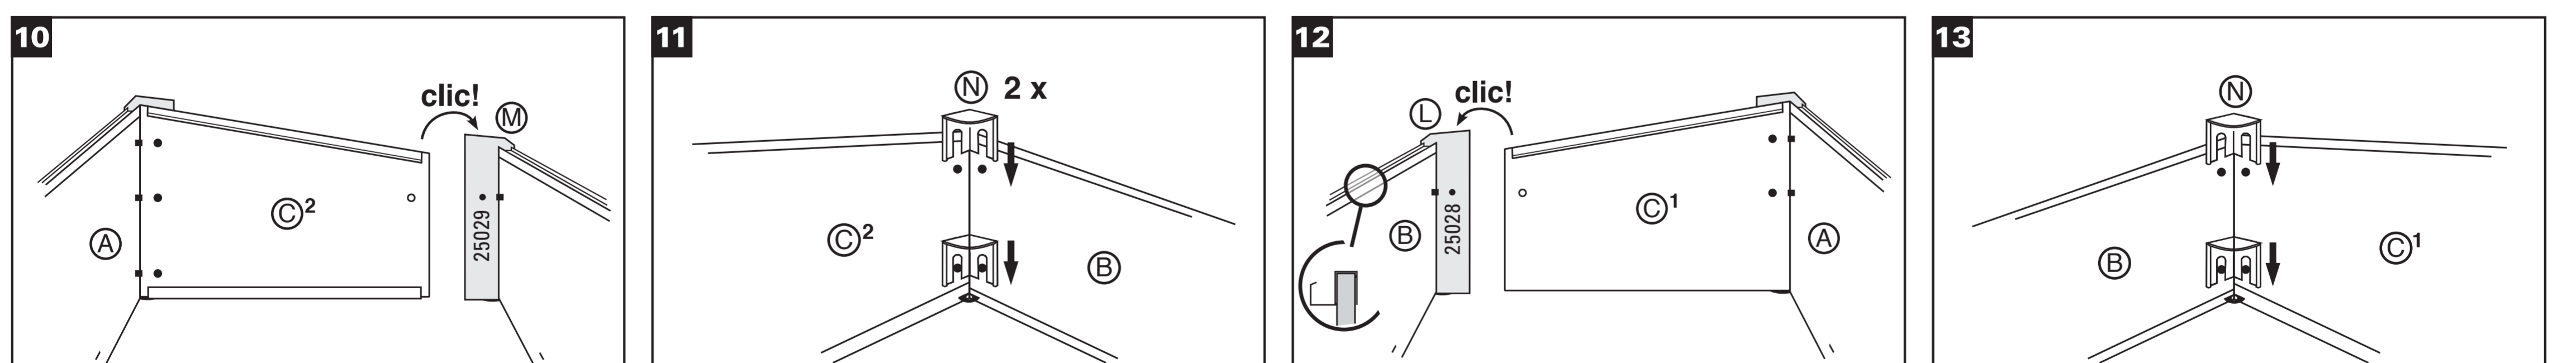

DK – Vejledningen skal læses inden påbegyndelse og gemmes til senere brug.
PE-embalagen er ikke legetøj for børn – Fare for at blive kvælet! Efter åbning skal emballagen straks bortskaffes i recyclingindsamling. PE er miljøvenligt og giftigt.
Plejevejledning: Dette JUWEL-kvalitetsprodukt er fremstillet af vejrbestandige materialer og kan uden videre afsprøjtes med en have slang. Må ikke gøres ren med skarpe, ru genstande eller aggressive rengøringsmidler!
N – Les bruksanvisningen før monteringen og oppbevar den for senere bruk.
PE-emballasjen er ikke barnleketøy – kveiningfare! Emballasjen skal

1 x	1 x	2 x	1 x	2 x	2 x	2 x	2 x	2 x
21511	21510	21507	52512	52189	52176	52184	52161	52186

1 x	1 x	1 x	1 x	1 x	2 x	4 x	2 x	1 x	1 x	4 x
25035	25030	25028	25029	25033	25787	26104	25534	26782	25940	26808

! WARNING: Fenster bei Wind schließen und Fensterhebel verriegeln!
! WARNING: Close the windows and lock the catches when it is windy!
! ATTENTION: En cas de vent, fermer les fenêtres et accrocher les aérateurs!

JUWEL H. Wüster GmbH
A-6460 Imst, Industriezone 19 oder
D-82467 Garmisch-Partenkirchen, Bahnhofstraße 31
kund@juwel.com · www.juwel.com