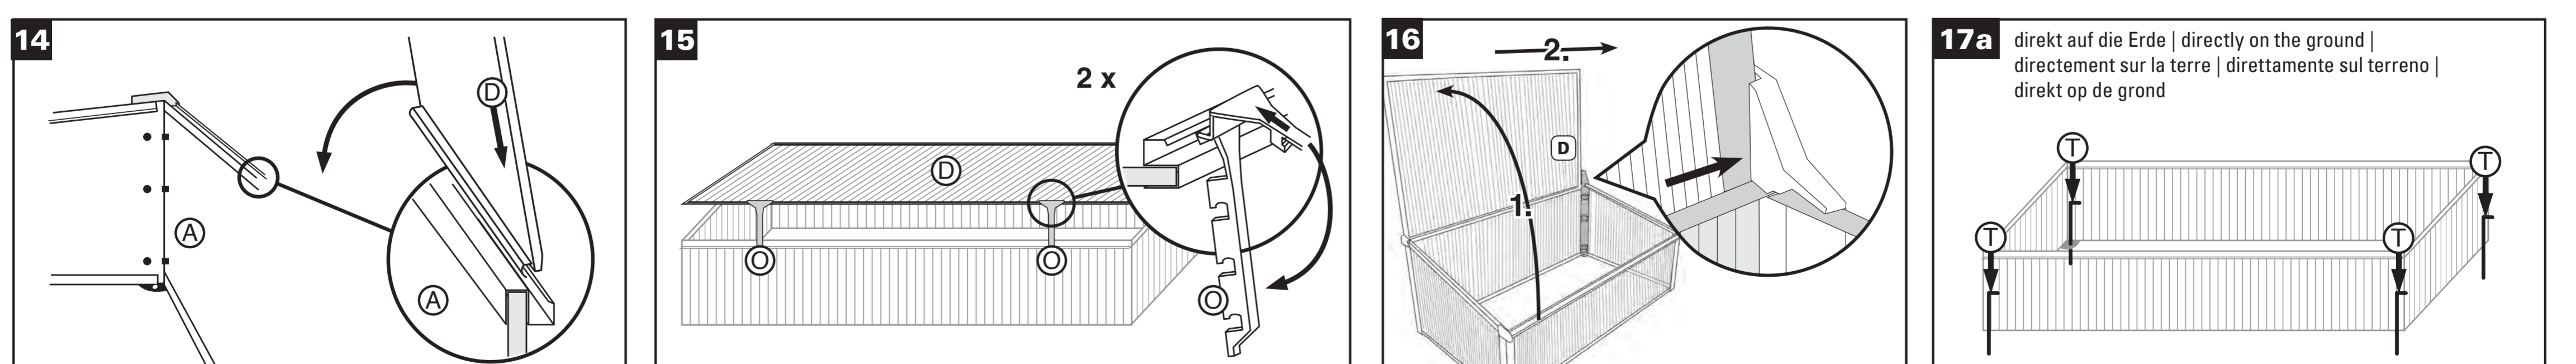

DK – Vejledningen skal læses inden påbegyndelse og gemmes til senere brug.
PE-embalagen er ikke legetøj for børn – Fare for at blive kvælet! Efter åbning skal emballagen straks bortskaffes i recyclingindsamling. PE er miljøvenligt og giftigt.
Plejevejledning: Dette JUWEL-kvalitetsprodukt er fremstillet af vejrbestandige materialer og kan uden videre afsprøjtes med en have slang. Må ikke gøres ren med skarpe, ru genstande eller aggressive rengøringsmidler!
N – Les bruksanvisningen før monteringen og oppbevar den for senere bruk.
PE-emballasjen er ikke barnleketøy – kveiningfare! Emballasjen skal

1 x	1 x	2 x	1 x	2 x	2 x	2 x	2 x	2 x
21511	21510	21507	52512	52189	52176	52184	52161	52186

1 x	1 x	1 x	1 x	1 x	2 x	4 x	2 x	1 x	1 x	4 x
25035	25030	25028	25029	25033	25787	26104	25534	26782	25940	26808

! WARNING: Fenster bei Wind schließen und Fensterhebel verriegeln!
! WARNING: Close the windows and lock the catches when it is windy!
! ATTENTION: En cas de vent, fermer les fenêtres et accrocher les aérateurs!

JUWEL H. Wüster GmbH
A-6460 Imst, Industriezone 19 oder
D-82467 Garmisch-Partenkirchen, Bahnhofstraße 31
kund@juwel.com · www.juwel.com